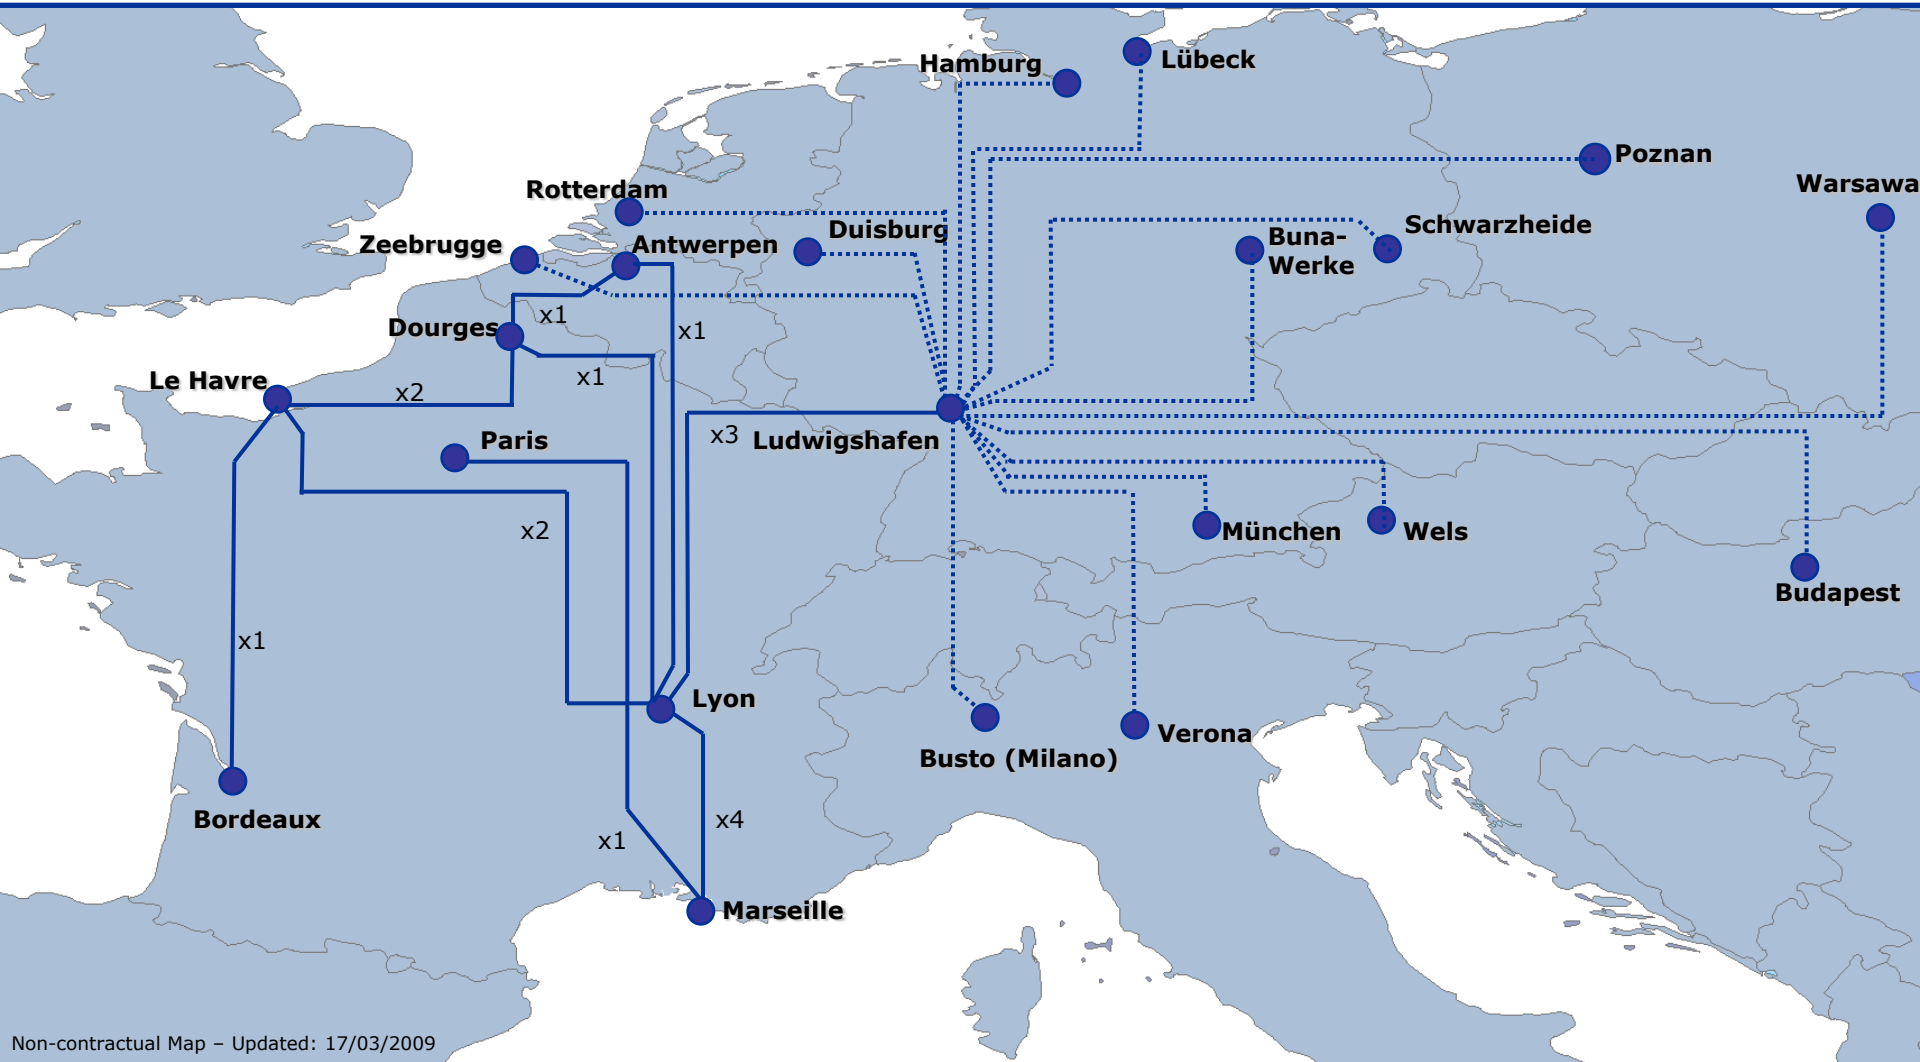

Classement: **3^{eme}** mondial

RIVER SHUTTLE CONTAINERS

Une solution porte-à-porte de transport combiné

Ligne Rhône Saône :

Fos / Lyon : 3 départs / semaine
Fos / Macon : 2 départs / semaine
Fos / Chalon : 1 départ / semaine

Ligne Seine :

3 départs hebdomadaires,
sauf le week-end, à l'import
comme à l'export :

Le Havre / Gennevilliers
Le Havre / Limay (Paris)

Ligne Le Havre / Rouen

Deux départs par semaine, à l'import
comme à l'export

Ligne Nord France

Desserte Lille / Dunkerque / Dourges
Un départ par semaine, à l'import comme à l'export

NOTRE OFFRE – Plan de Transport

OUR OFFER – Transport Plan

Non-contractual Map – Updated: 17/03/2009

— Rail Link Europe Trains

..... Partner Trains

Notre réseau

■ Le Havre

Route du Môle Central
76600 Le Havre

Tél : +33 (0)2 35 24 78 78
Fax : +33 (0)2 35 24 78 80

■ Dunkerque

29 route de la Maison Blanche
59279 Loon Plage