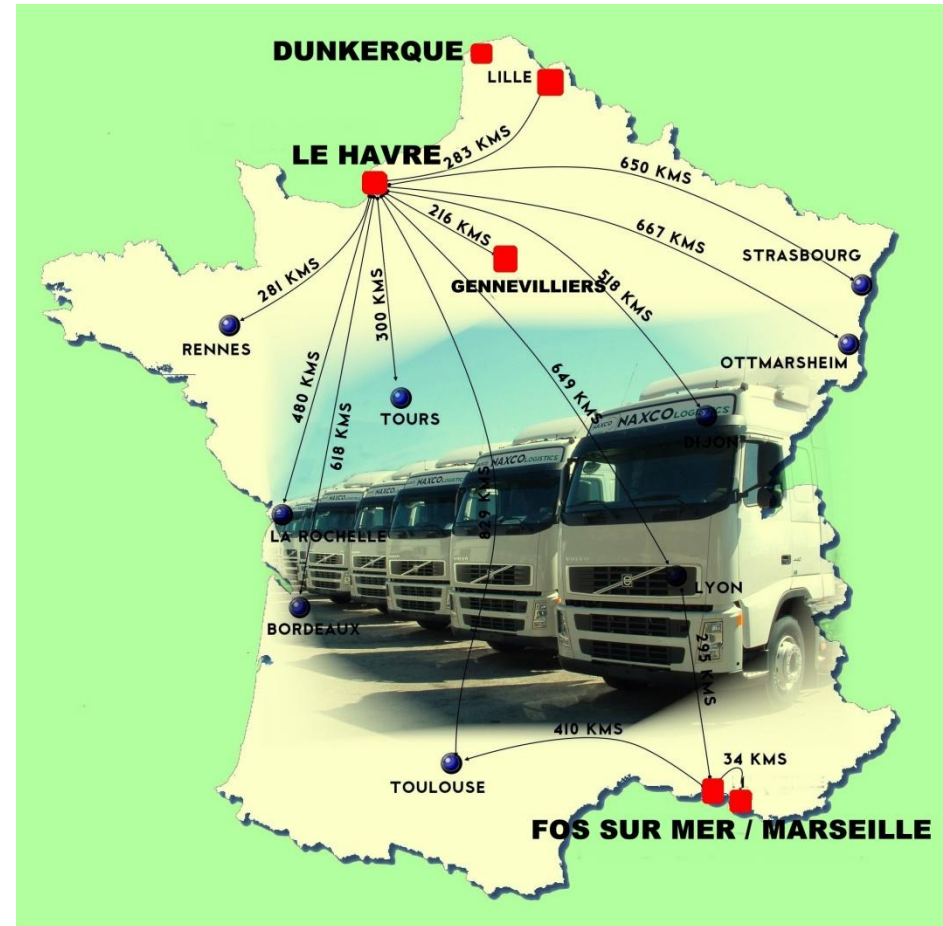

Notre réseau

■ Le Havre

Route du Môle Central
76600 Le Havre

Tél : +33 (0)2 35 24 78 78
Fax : +33 (0)2 35 24 78 80

■ Dunkerque

29 route de la Maison Blanche
59279 Loon Plage

Tél : +33 (0)3 28 58 03 87
Fax : +33 (0)3 28 58 03 82

■ Fos

Zone de Service Portuaire
13270 Fos sur Mer

Tél : +33 (0)4 42 48 95 00
Fax : +33 (0)4 42 48 92 73

■ Marseille

Point de déballastage
Terre-Plein Mole 1 – Porte 5
13016 Marseille

Tél : +33 (0)4 91 63 10 33
Fax : +33 (0)4 91 60 12 53